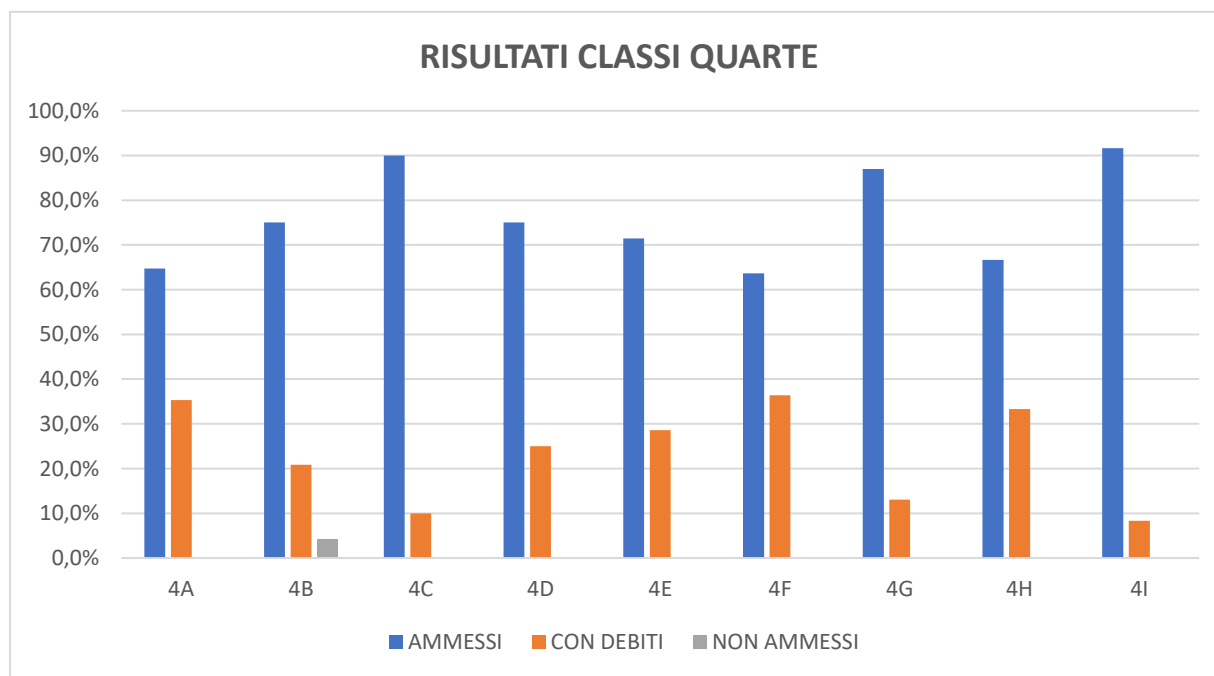

RISULTATI FINALI CLASSI QUARTE LICEO SCIENTIFICO 2023/24
(SU ALUNNI SCRUTINATI)

CLASSE	AMMESSI	CON DEBITI	NON AMMESSI	n. SCRUTINATI
4A	64,7%	35,3%	0,0%	17
4B	75,0%	20,8%	4,2%	24
4C	90,0%	10,0%	0,0%	20
4D	75,0%	25,0%	0,0%	24
4E	71,4%	28,6%	0,0%	21
4F	63,6%	36,4%	0,0%	22
4G	87,0%	13,0%	0,0%	23
4H	66,7%	33,3%	0,0%	21
4I	91,7%	8,3%	0,0%	24
MEDIA	76,1%	23,4%	0,5%