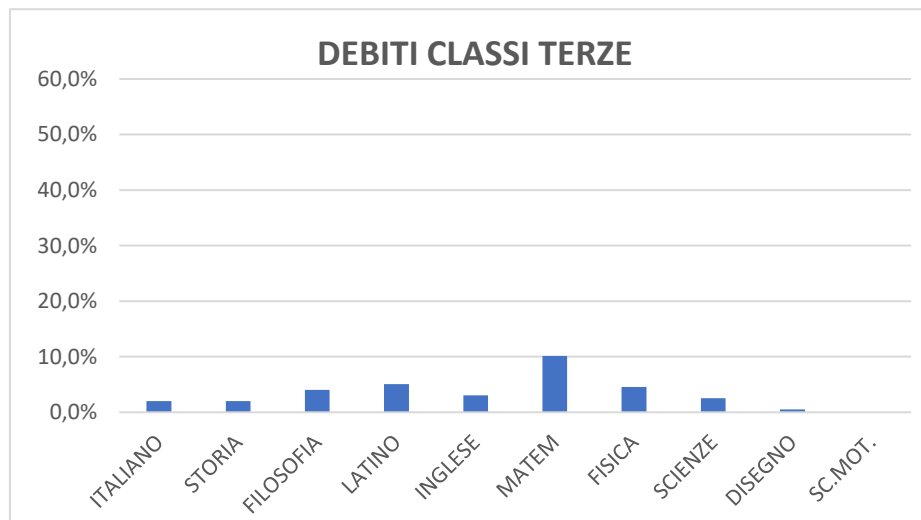

DEBITI CLASSI TERZE LICEO SCIENTIFICO

ITALIANO	2,0%
STORIA	2,0%
FILOSOFIA	4,1%
LATINO	5,1%
INGLESE	3,0%
MATEM	10,2%
FISICA	4,6%
SCIENZE	2,5%
DISEGNO	0,5%
SC.MOT.	0,0%