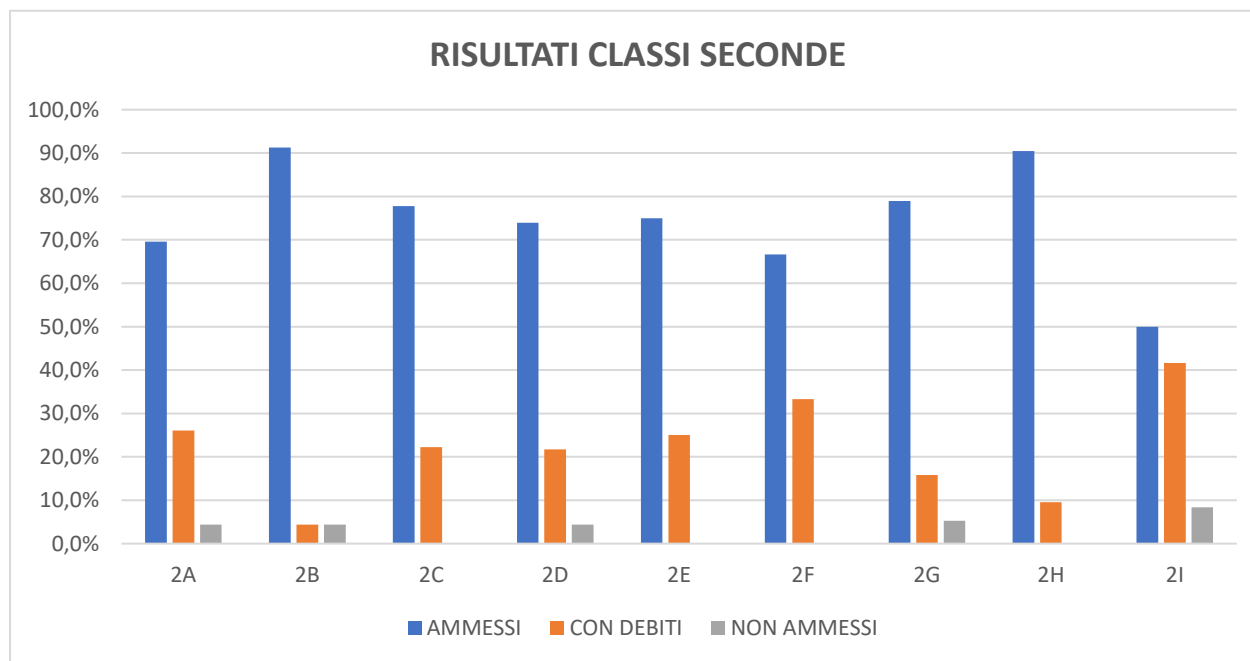

**RISULTATI LICEO SCIENTIFICO**

**GIUGNO 2023/24**

**RISULTATI FINALI CLASSI PRIME LICEO SCIENTIFICO 2023/2024**  
**(SU ALUNNI SCRUTINATI)**

CLASSE	AMMESSI	CON DEBITI	NON AMMESSI	n. SCRUTINATI
1A	40,9%	27,3%	31,8%	22
1B	53,8%	38,5%	7,7%	26
1C	69,2%	26,9%	3,8%	26
1D	73,9%	21,7%	4,3%	23
1E	65,4%	19,2%	15,4%	26
1F	65,4%	30,8%	3,8%	26
1G	70,4%	29,6%	0,0%	27
1H	50,0%	29,2%	20,8%	24
1I	52,2%	34,8%	13,0%	23
<b>MEDIA</b>	<b>60,1%</b>	<b>28,7%</b>	<b>11,2%</b>	

**RISULTATI FINALI CLASSI SECONDE LICEO SCIENTIFICO 2023/2024**  
**(SU ALUNNI SCRUTINATI)**

CLASSE	AMMESSI	CON DEBITI	NON AMMESSI	n. SCRUTINATI
2A	69,6%	26,1%	4,3%	23
2B	91,3%	4,3%	4,3%	23
2C	77,8%	22,2%	0,0%	18
2D	73,9%	21,7%	4,3%	23
2E	75,0%	25,0%	0,0%	24
2F	66,7%	33,3%	0,0%	21
2G	78,9%	15,8%	5,3%	19
2H	90,5%	9,5%	0,0%	21
2I	50,0%	41,7%	8,3%	24
<b>MEDIA</b>	<b>74,9%</b>	<b>22,2%</b>	<b>3,0%</b>	