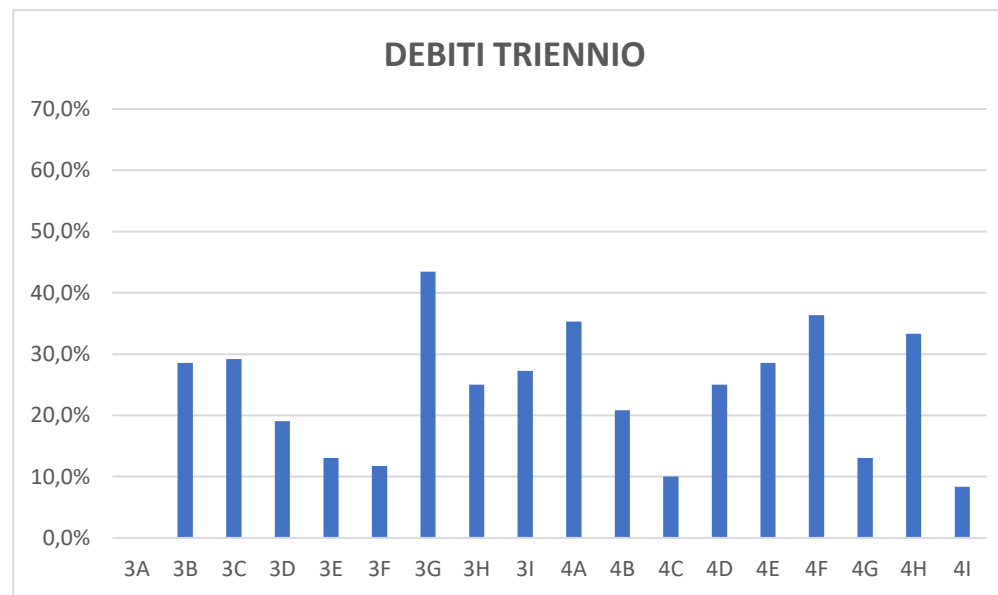

ALUNNI TRIENNIO CON DEBITO

	%	n.a.
3A	0,0%	22
3B	28,6%	21
3C	29,2%	24
3D	19,0%	21
3E	13,0%	23
3F	11,8%	17
3G	43,5%	23
3H	25,0%	24
3I	27,3%	22
4A	35,3%	17
4B	20,8%	24
4C	10,0%	20
4D	25,0%	24
4E	28,6%	21
4F	36,4%	22
4G	13,0%	23
4H	33,3%	21
4I	8,3%	24
TOTALI		393