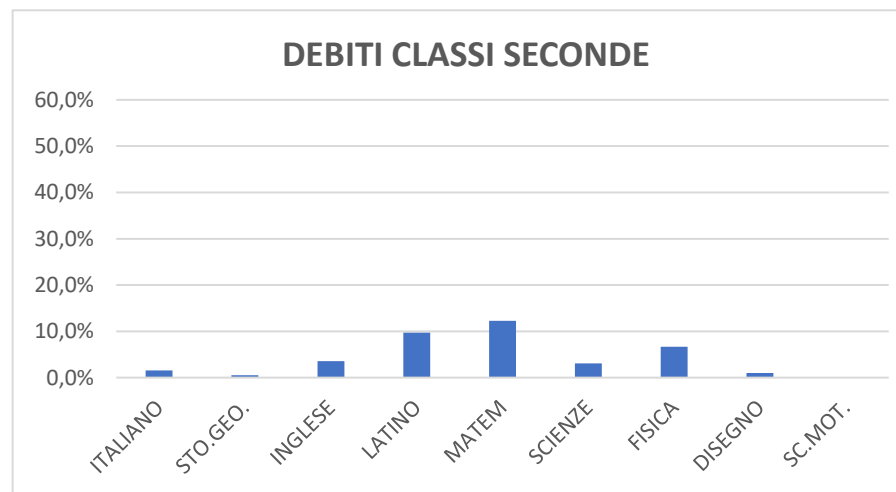

DEBITI CLASSI SECONDE LICEO SCIENTIFICO

ITALIANO	1,5%
STO.GEO.	0,5%
INGLESE	3,6%
LATINO	9,7%
MATEM	12,2%
SCIENZE	3,1%
FISICA	6,6%
DISEGNO	1,0%
SC.MOT.	0,0%