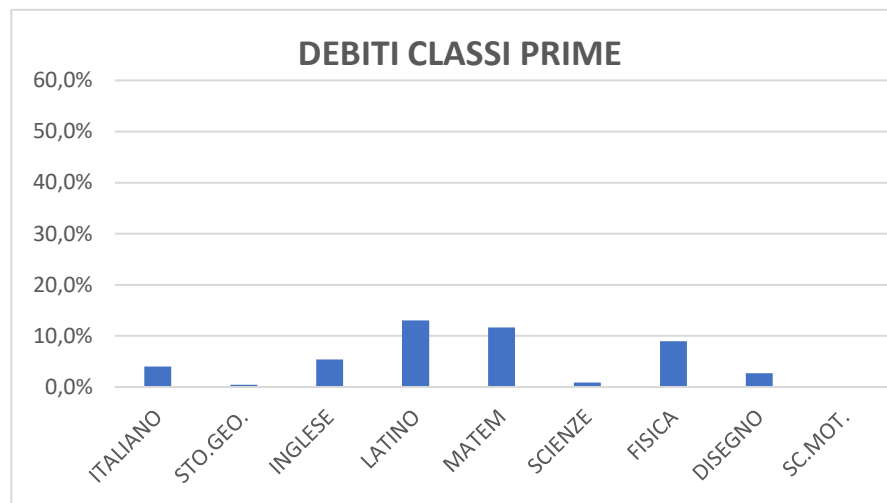

## ALUNNI BIENNIO CON DEBITO

	%	n.a.
<b>1A</b>	27,3%	<b>22</b>
<b>1B</b>	38,5%	<b>26</b>
<b>1C</b>	26,9%	<b>26</b>
<b>1D</b>	21,7%	<b>23</b>
<b>1E</b>	19,2%	<b>26</b>
<b>1F</b>	30,8%	<b>26</b>
<b>1G</b>	29,6%	<b>27</b>
<b>1H</b>	29,2%	<b>24</b>
<b>1I</b>	34,8%	<b>23</b>
<b>2A</b>	26,1%	<b>23</b>
<b>2B</b>	4,3%	<b>23</b>
<b>2C</b>	22,2%	<b>18</b>
<b>2D</b>	21,7%	<b>23</b>
<b>2E</b>	25,0%	<b>24</b>
<b>2F</b>	33,3%	<b>21</b>
<b>2G</b>	15,8%	<b>19</b>
<b>2H</b>	9,5%	<b>21</b>
<b>2I</b>	41,7%	<b>24</b>
<b>TOTALI</b>		<b>419</b>

## ALUNNI TRIENNIO CON DEBITO

	%	n.a.
<b>3A</b>	0,0%	<b>22</b>
<b>3B</b>	28,6%	<b>21</b>
<b>3C</b>	29,2%	<b>24</b>
<b>3D</b>	19,0%	<b>21</b>
<b>3E</b>	13,0%	<b>23</b>
<b>3F</b>	11,8%	<b>17</b>
<b>3G</b>	43,5%	<b>23</b>
<b>3H</b>	25,0%	<b>24</b>
<b>3I</b>	27,3%	<b>22</b>
<b>4A</b>	35,3%	<b>17</b>
<b>4B</b>	20,8%	<b>24</b>
<b>4C</b>	10,0%	<b>20</b>
<b>4D</b>	25,0%	<b>24</b>
<b>4E</b>	28,6%	<b>21</b>
<b>4F</b>	36,4%	<b>22</b>
<b>4G</b>	13,0%	<b>23</b>
<b>4H</b>	33,3%	<b>21</b>
<b>4I</b>	8,3%	<b>24</b>
<b>TOTALI</b>		<b>393</b>

## DEBITI CLASSI PRIME LICEO SCIENTIFICO

ITALIANO	4,0%
STO.GEO.	0,4%
INGLESE	5,4%
LATINO	13,0%
MATEM	11,7%
SCIENZE	0,9%
FISICA	9,0%
DISEGNO	2,7%
SC.MOT.	0,0%