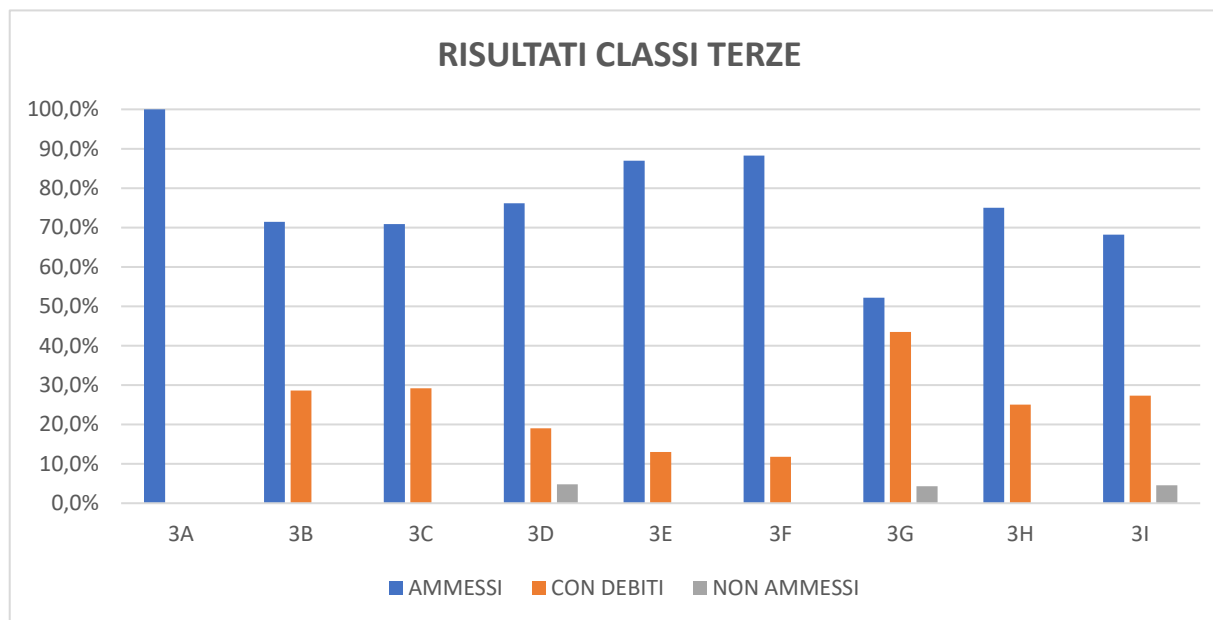

RISULTATI FINALI CLASSI TERZE LICEO SCIENTIFICO 2023/2024
(SU ALUNNI SCRUTINATI)

CLASSE	AMMESSI	CON DEBITI	NON AMMESSI	n. SCRUTINATI
3A	100,0%	0,0%	0,0%	22
3B	71,4%	28,6%	0,0%	21
3C	70,8%	29,2%	0,0%	24
3D	76,2%	19,0%	4,8%	21
3E	87,0%	13,0%	0,0%	23
3F	88,2%	11,8%	0,0%	17
3G	52,2%	43,5%	4,3%	23
3H	75,0%	25,0%	0,0%	24
3I	68,2%	27,3%	4,5%	22
MEDIA	76,6%	21,9%	1,5%