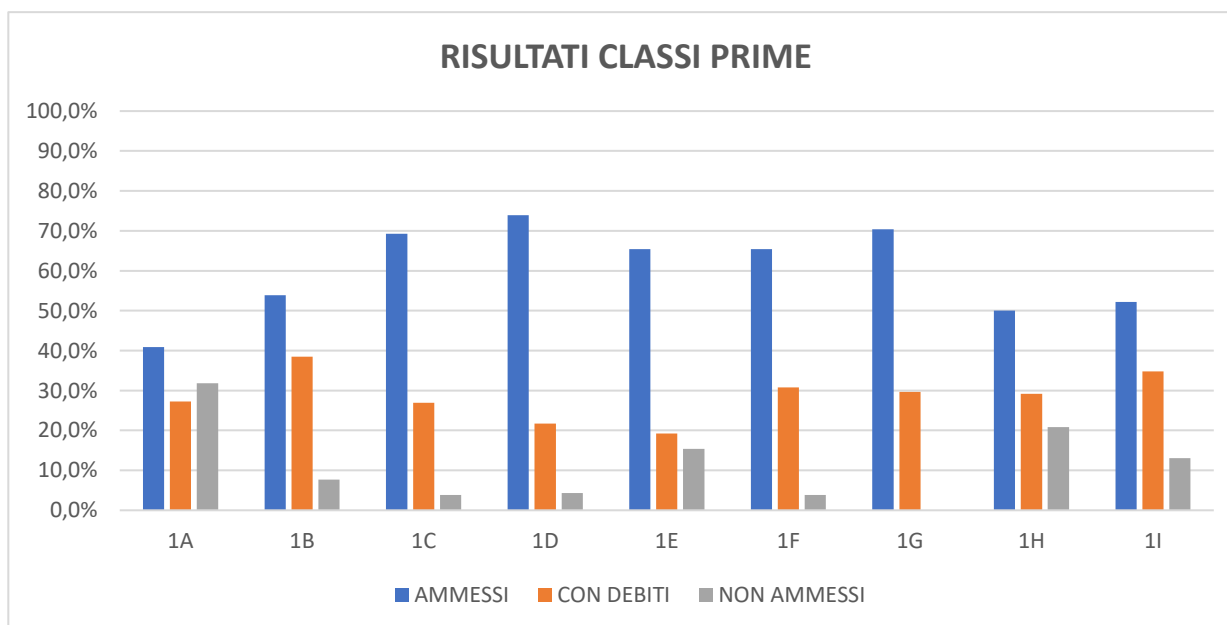

**RISULTATI LICEO SCIENTIFICO**

**GIUGNO 2023/24**

**RISULTATI FINALI CLASSI PRIME LICEO SCIENTIFICO 2023/2024**  
**(SU ALUNNI SCRUTINATI)**

CLASSE	AMMESSI	CON DEBITI	NON AMMESSI	n. SCRUTINATI
1A	40,9%	27,3%	31,8%	22
1B	53,8%	38,5%	7,7%	26
1C	69,2%	26,9%	3,8%	26
1D	73,9%	21,7%	4,3%	23
1E	65,4%	19,2%	15,4%	26
1F	65,4%	30,8%	3,8%	26
1G	70,4%	29,6%	0,0%	27
1H	50,0%	29,2%	20,8%	24
1I	52,2%	34,8%	13,0%	23
<b>MEDIA</b>	<b>60,1%</b>	<b>28,7%</b>	<b>11,2%</b>	

**RISULTATI FINALI CLASSI SECONDE LICEO SCIENTIFICO 2023/2024**  
**(SU ALUNNI SCRUTINATI)**

CLASSE	AMMESSI	CON DEBITI	NON AMMESSI	n. SCRUTINATI
2A	69,6%	26,1%	4,3%	23
2B	91,3%	4,3%	4,3%	23
2C	77,8%	22,2%	0,0%	18
2D	73,9%	21,7%	4,3%	23
2E	75,0%	25,0%	0,0%	24
2F	66,7%	33,3%	0,0%	21
2G	78,9%	15,8%	5,3%	19
2H	90,5%	9,5%	0,0%	21
2I	50,0%	41,7%	8,3%	24
<b>MEDIA</b>	<b>74,9%</b>	<b>22,2%</b>	<b>3,0%</b>	