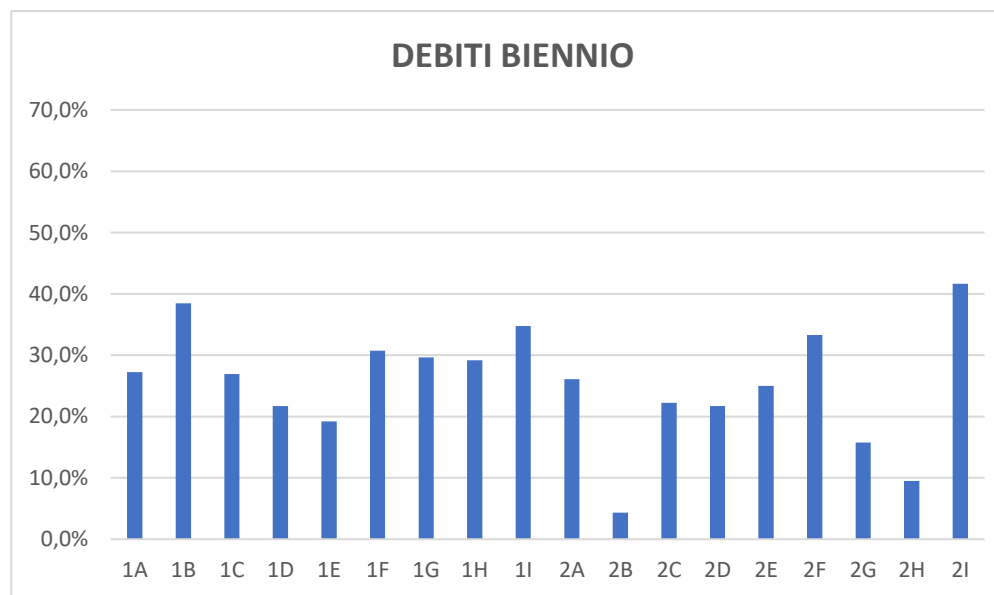

ALUNNI BIENNIO CON DEBITO

	%	n.a.
1A	27,3%	22
1B	38,5%	26
1C	26,9%	26
1D	21,7%	23
1E	19,2%	26
1F	30,8%	26
1G	29,6%	27
1H	29,2%	24
1I	34,8%	23
2A	26,1%	23
2B	4,3%	23
2C	22,2%	18
2D	21,7%	23
2E	25,0%	24
2F	33,3%	21
2G	15,8%	19
2H	9,5%	21
2I	41,7%	24
TOTALI		419