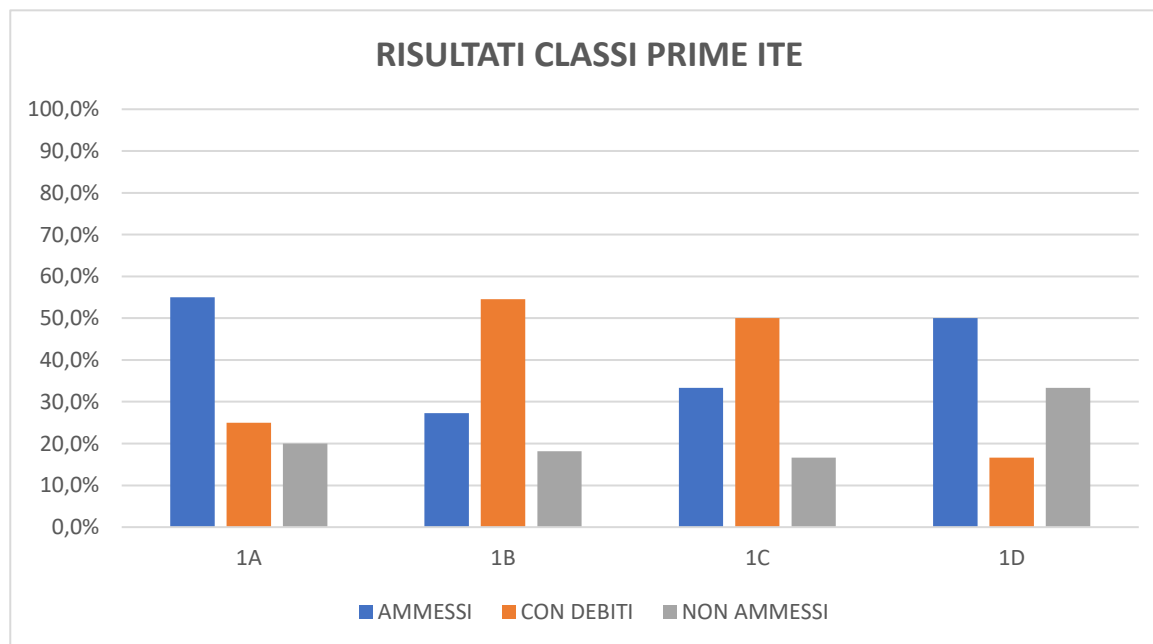

RISULTATI ITE

GIUGNO 2023/24

RISULTATI FINALI CLASSI PRIME ITE 2023/2024

(SU ALUNNI SCRUTINATI)

CLASSE	AMMESSI	CON DEBITI	NON AMMESSI	n. SCRUTINATI
1A	55,0%	25,0%	20,0%	20
1B	27,3%	54,5%	18,2%	22
1C	33,3%	50,0%	16,7%	18
1D	50,0%	16,7%	33,3%	18
MEDIA	41,4%	36,6%	22,0%	

RISULTATI FINALI CLASSI SECONDE ITE 2023/2024 (SU ALUNNI SCRUTINATI)

CLASSE	AMMESSI	CON DEBITI	NON AMMESSI	n. SCRUTINATI
2A	68,4%	26,3%	5,3%	19
2B	50,0%	50,0%	0,0%	12
2C	76,9%	15,4%	7,7%	13
MEDIA	65,1%	30,6%	4,3%	