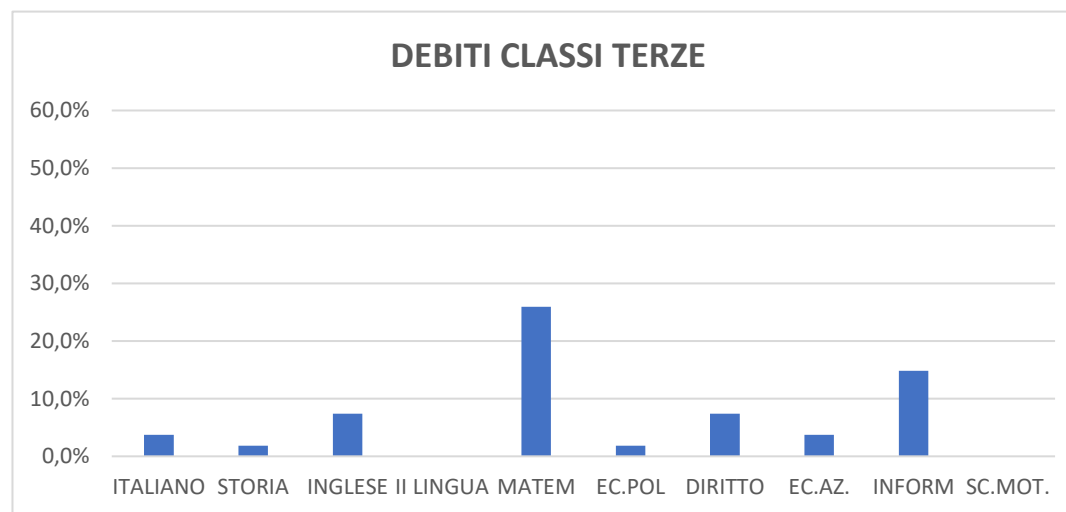

DEBITI CLASSI TERZE ITE

ITALIANO	3,7%
STORIA	1,9%
INGLESE	7,4%
II LINGUA	0,0%
MATEM	25,9%
EC.POL	1,9%
DIRITTO	7,4%
EC.AZ.	3,7%
INFORM	14,8%
SC.MOT.	0,0%