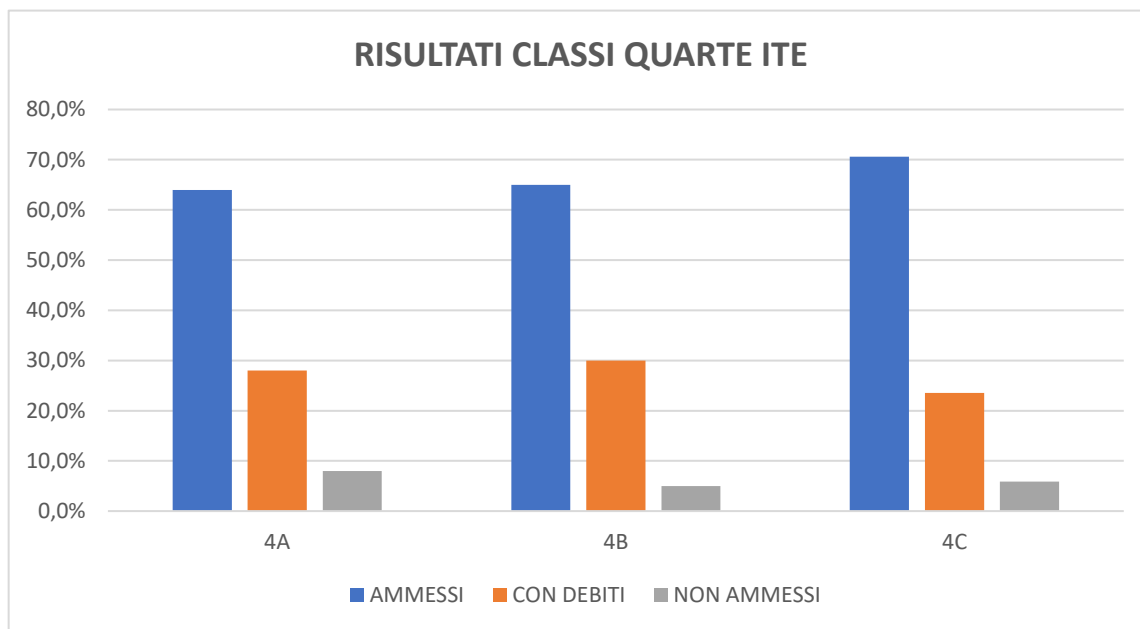

RISULTATI FINALI CLASSI QUARTE ITE 2023/2024

(SU ALUNNI SCRUTINATI)

CLASSE	AMMESSI	CON DEBITI	NON AMMESSI	n. SCRUTINATI
4A	64,0%	28,0%	8,0%	25
4B	65,0%	30,0%	5,0%	20
4C	70,6%	23,5%	5,9%	17
MEDIA	66,5%	27,2%	6,3%