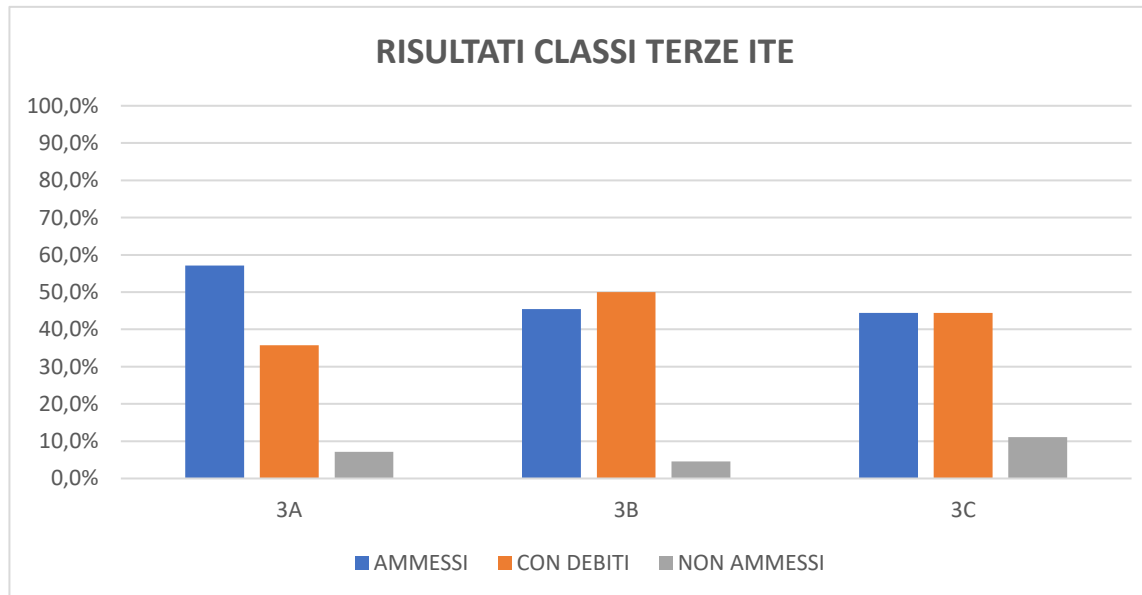

RISULTATI FINALI CLASSI TERZE ITE 2023/2024
(SU ALUNNI SCRUTINATI)

CLASSE	AMMESSI	CON DEBITI	NON AMMESSI	n. SCRUTINATI
3A	57,1%	35,7%	7,1%	14
3B	45,5%	50,0%	4,5%	22
3C	44,4%	44,4%	11,1%	18
MEDIA	49,0%	43,4%	7,6%