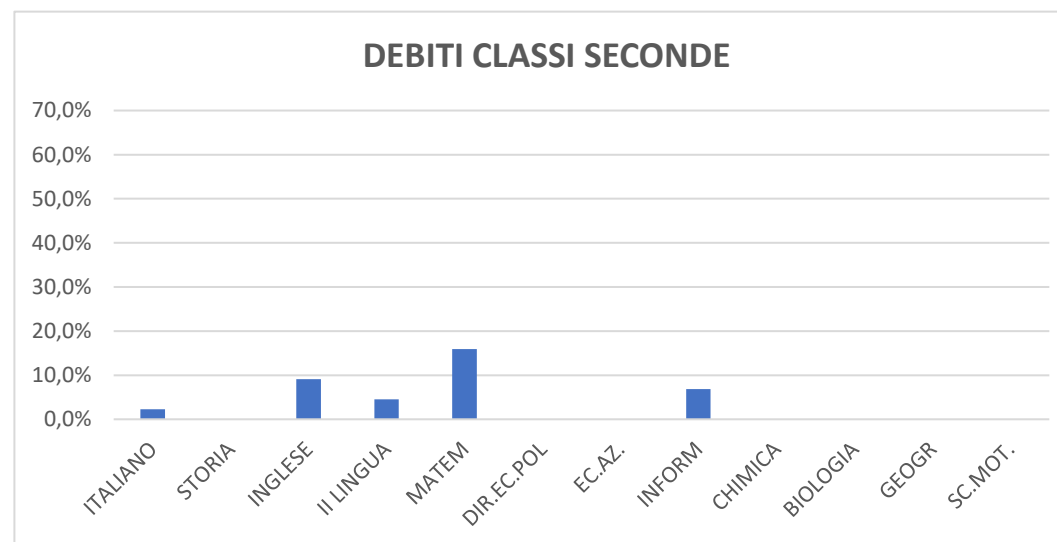

DEBITI CLASSI SECONDE ITE

ITALIANO	2,3%
STORIA	0,0%
INGLESE	9,1%
II LINGUA	4,5%
MATEM	15,9%
DIR.EC.POL.	0,0%
EC.AZ.	0,0%
INFORM	6,8%
CHIMICA	0,0%
BIOLOGIA	0,0%
GEOGR	0,0%
SC.MOT.	0,0%