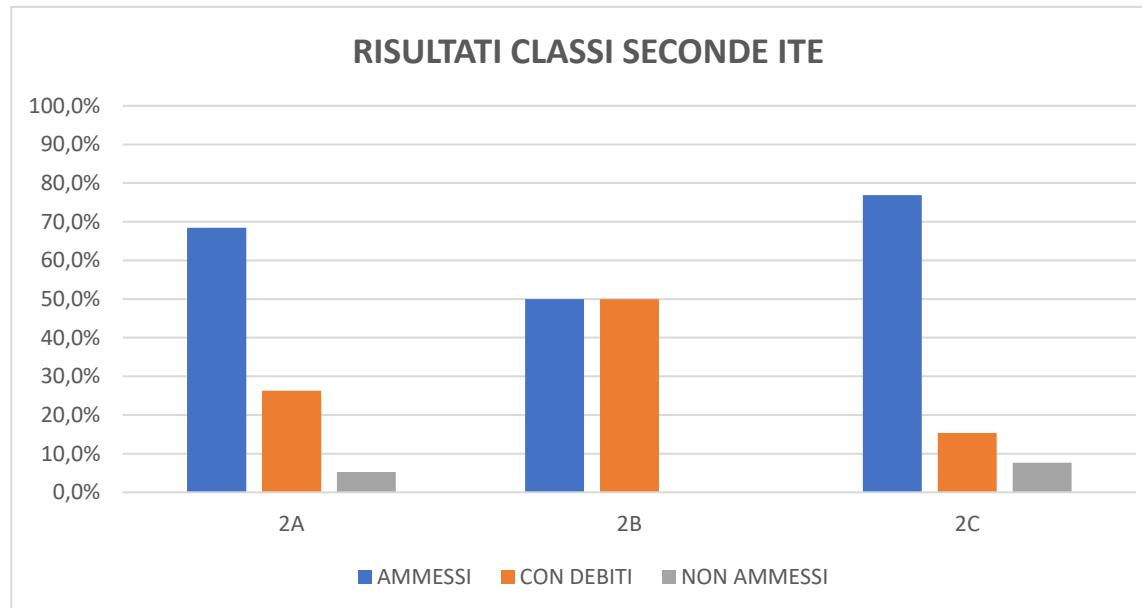

RISULTATI FINALI CLASSI SECONDE ITE 2023/2024 (SU ALUNNI SCRUTINATI)

CLASSE	AMMESSI	CON DEBITI	NON AMMESSI	n. SCRUTINATI
2A	68,4%	26,3%	5,3%	19
2B	50,0%	50,0%	0,0%	12
2C	76,9%	15,4%	7,7%	13
MEDIA	65,1%	30,6%	4,3%