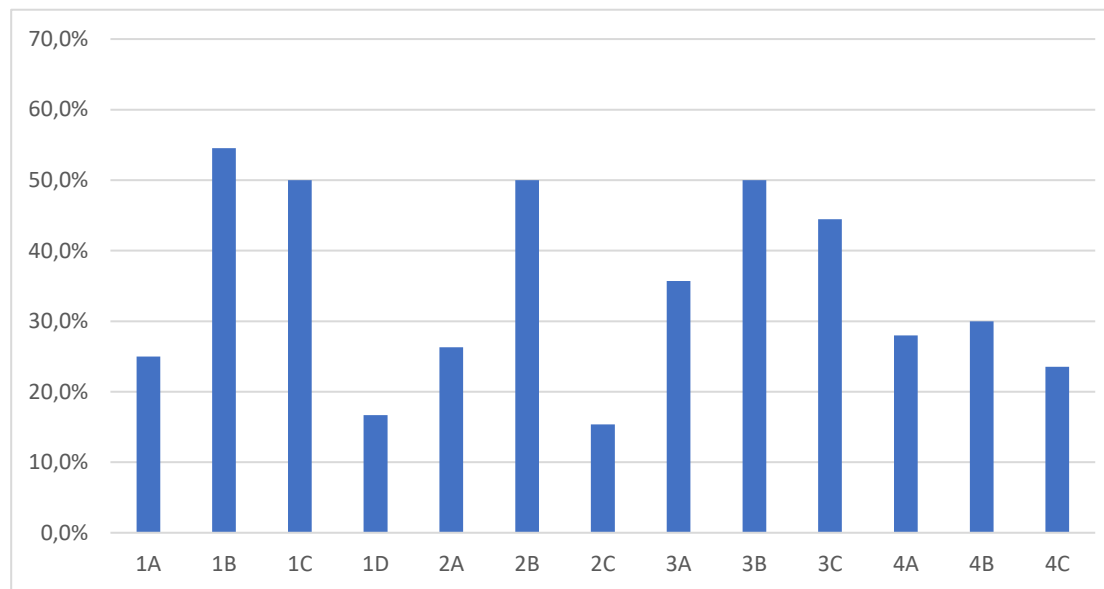

ALUNNI ITE CON DEBITO

	%	n.a.
1A	25,0%	20
1B	54,5%	22
1C	50,0%	18
1D	16,7%	18
2A	26,3%	19
2B	50,0%	12
2C	15,4%	13
3A	35,7%	14
3B	50,0%	22
3C	44,4%	18
4A	28,0%	25
4B	30,0%	20
4C	23,5%	17
TOTALI		238