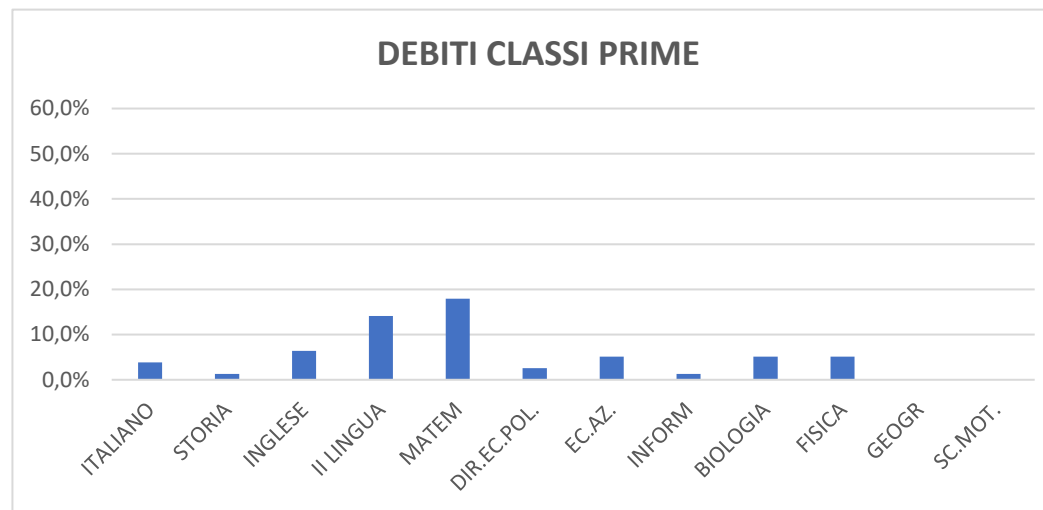

DEBITI CLASSI PRIME ITE

ITALIANO	3,8%
STORIA	1,3%
INGLESE	6,4%
II LINGUA	14,1%
MATEM	17,9%
DIR.EC.POL.	2,6%
EC.AZ.	5,1%
INFORM	1,3%
BIOLOGIA	5,1%
FISICA	5,1%
GEOGR	0,0%
SC.MOT.	0,0%