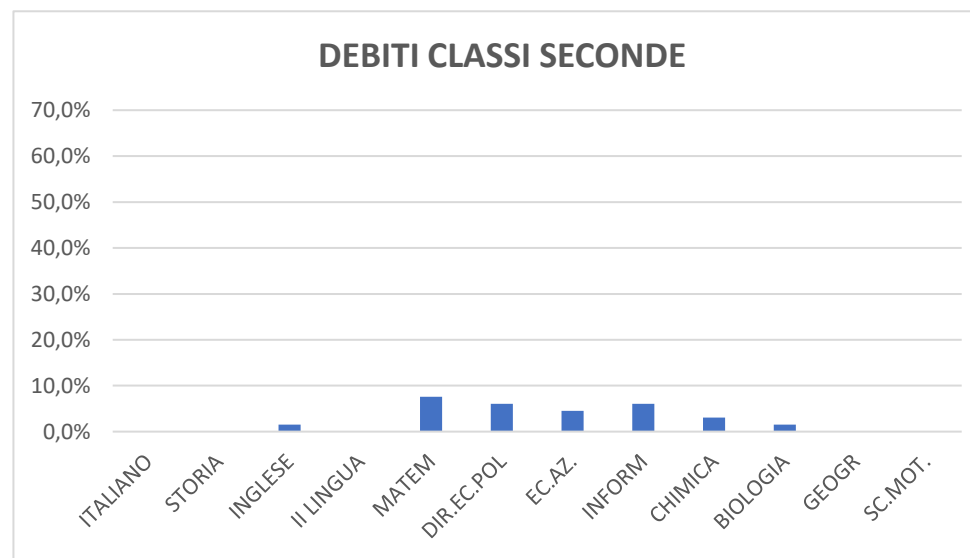

	%	n.a.
1A	9,1%	22
1B	42,1%	19
1C	27,8%	18
2A	25,0%	20
2B	18,2%	22
2C	16,7%	24
3A	38,5%	26
3B	47,8%	23
3C	17,6%	17
4A	22,2%	18
4B	31,6%	19
4C	0,0%	15
4D	30,0%	20
TOTALI		263

DEBITI CLASSI PRIME ITE

ITALIANO	3,4%
STORIA	0,0%
INGLESE	0,0%
II LINGUA	8,5%
MATEM	18,6%
DIR.EC.POL.	3,4%
EC.AZ.	1,7%
INFORM	0,0%
BIOLOGIA	0,0%
FISICA	1,7%
GEOGR	0,0%
SC.MOT.	0,0%

DEBITI CLASSI SECONDE ITE

ITALIANO	0,0%
STORIA	0,0%
INGLESE	1,5%
II LINGUA	0,0%
MATEM	7,6%
DIR.EC.POL	6,1%
EC.AZ.	4,5%
INFORM	6,1%
CHIMICA	3,0%
BIOLOGIA	1,5%
GEOGR	0,0%
SC.MOT.	0,0%

DEBITI CLASSI TERZE ITE