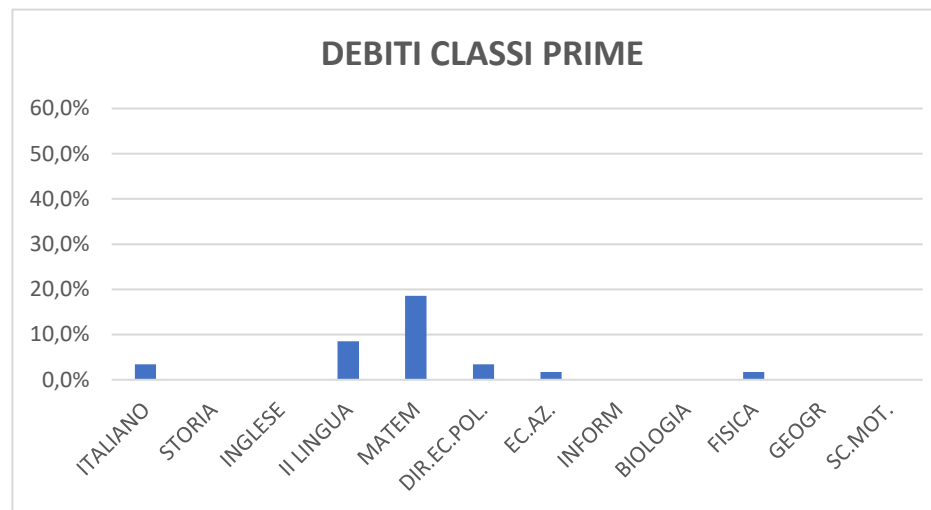

DEBITI CLASSI PRIME ITE

ITALIANO	3,4%
STORIA	0,0%
INGLESE	0,0%
II LINGUA	8,5%
MATEM	18,6%
DIR.EC.POL.	3,4%
EC.AZ.	1,7%
INFORM	0,0%
BIOLOGIA	0,0%
FISICA	1,7%
GEOGR	0,0%
SC.MOT.	0,0%