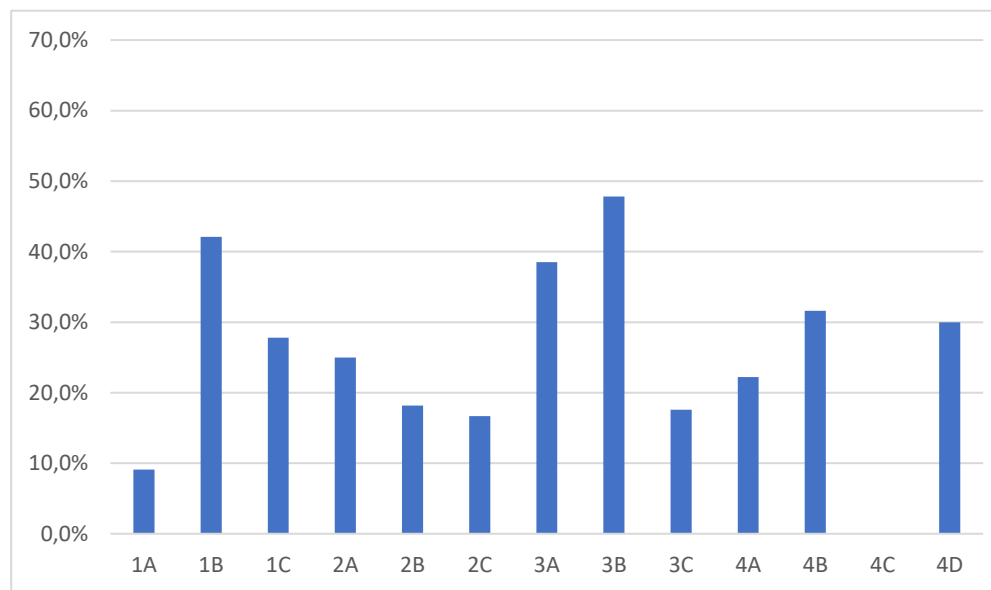

ALUNNI ITE CON DEBITO

	%	n.a.
1A	9,1%	22
1B	42,1%	19
1C	27,8%	18
2A	25,0%	20
2B	18,2%	22
2C	16,7%	24
3A	38,5%	26
3B	47,8%	23
3C	17,6%	17
4A	22,2%	18
4B	31,6%	19
4C	0,0%	15
4D	30,0%	20
TOTALI		263