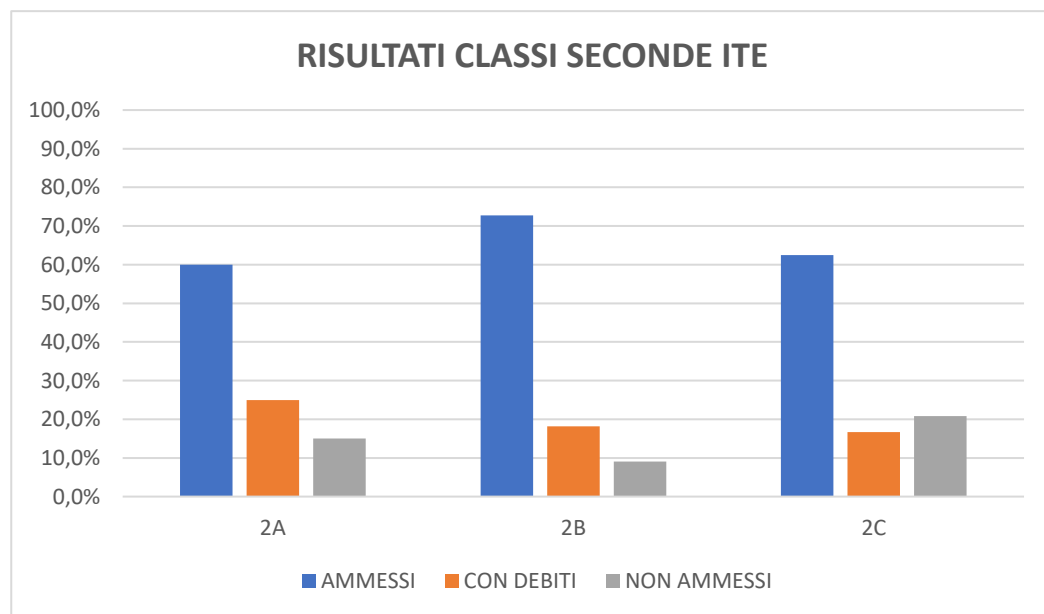

RISULTATI FINALI CLASSI SECONDE ITE 2022/2023

(SU ALUNNI SCRUTINATI)

CLASSE	AMMESSI	CON DEBITI	NON AMMESSI	n. SCRUTINATI
2A	60,0%	25,0%	15,0%	20
2B	72,7%	18,2%	9,1%	22
2C	62,5%	16,7%	20,8%	24
MEDIA	65,1%	19,9%	15,0%