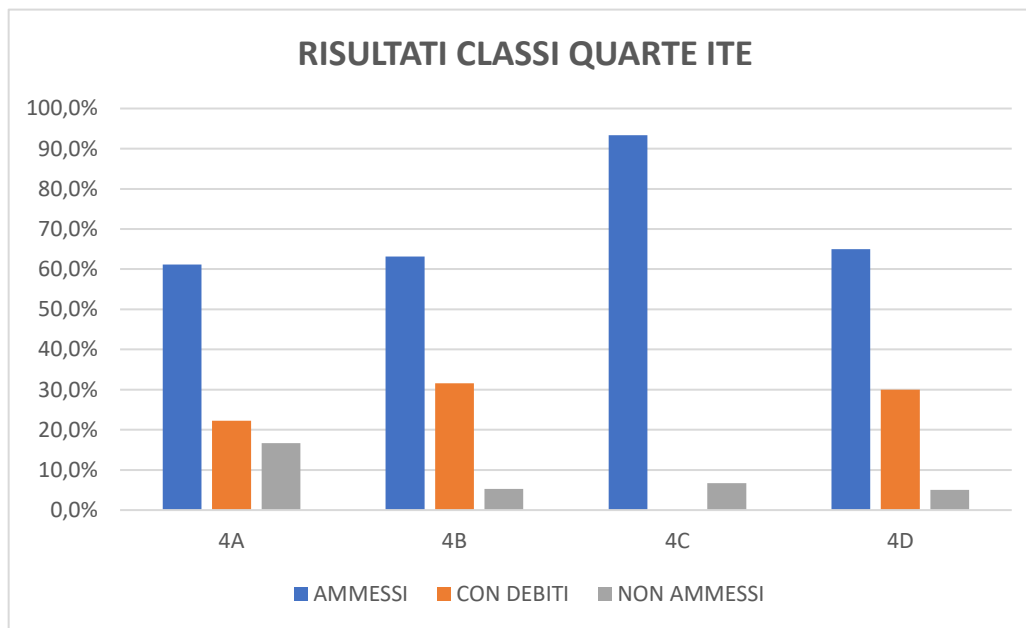

RISULTATI FINALI CLASSI QUARTE ITE 2022/2023 (SU ALUNNI SCRUTINATI)

CLASSE	AMMESSI	CON DEBITI	NON AMMESSI	n. SCRUTINATI
4A	61,1%	22,2%	16,7%	18
4B	63,2%	31,6%	5,3%	19
4C	93,3%	0,0%	6,7%	15
4D	65,0%	30,0%	5,0%	20
MEDIA	70,7%	21,0%	8,4%