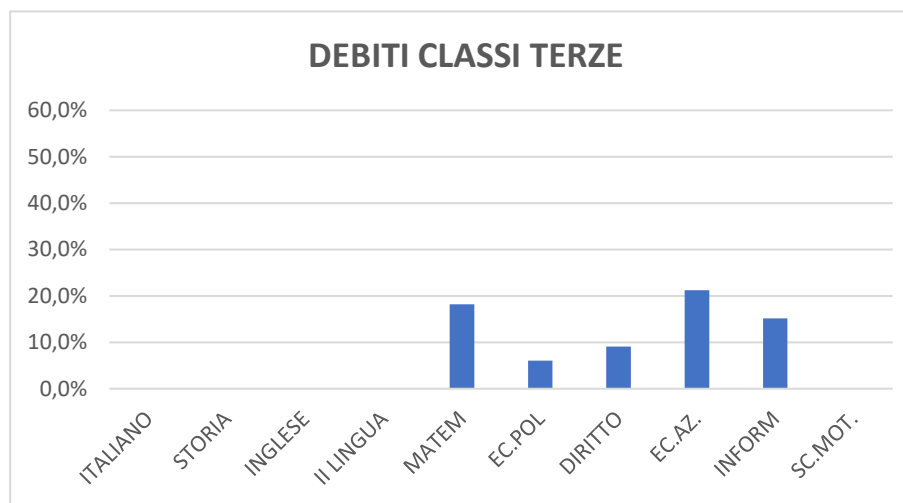

DEBITI CLASSI TERZE ITE

ITALIANO	0,0%
STORIA	0,0%
INGLESE	0,0%
II LINGUA	0,0%
MATEM	18,2%
EC.POL	6,1%
DIRITTO	9,1%
EC.AZ.	21,2%
INFORM	15,2%
SC.MOT.	0,0%