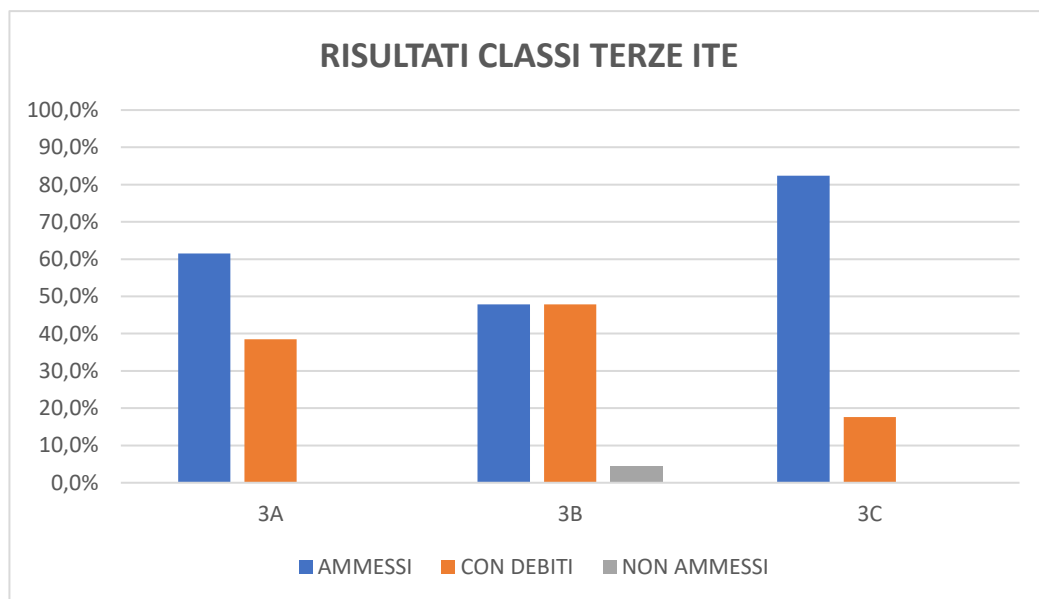

RISULTATI FINALI CLASSI TERZE ITE 2022/2023

(SU ALUNNI SCRUTINATI)

CLASSE	AMMESSI	CON DEBITI	NON AMMESSI	n. SCRUTINATI
3A	61,5%	38,5%	0,0%	26
3B	47,8%	47,8%	4,3%	23
3C	82,4%	17,6%	0,0%	17
MEDIA	63,9%	34,6%	1,4%