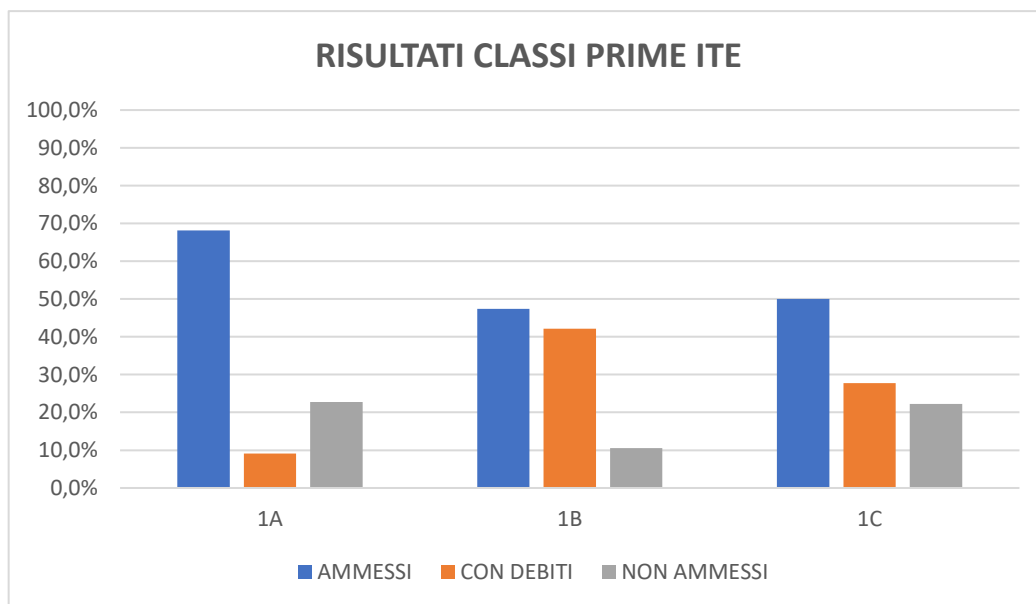

RISULTATI ITE

GIUGNO 2022/23

RISULTATI FINALI CLASSI PRIME ITE 2022/2023

(SU ALUNNI SCRUTINATI)

CLASSE	AMMESSI	CON DEBITI	NON AMMESSI	n. SCRUTINATI
1A	68,2%	9,1%	22,7%	22
1B	47,4%	42,1%	10,5%	19
1C	50,0%	27,8%	22,2%	18
MEDIA	55,2%	26,3%	18,5%	

RISULTATI FINALI CLASSI SECONDE ITE 2022/2023

(SU ALUNNI SCRUTINATI)

CLASSE	AMMESSI	CON DEBITI	NON AMMESSI	n. SCRUTINATI
2A	60,0%	25,0%	15,0%	20
2B	72,7%	18,2%	9,1%	22
2C	62,5%	16,7%	20,8%	24
MEDIA	65,1%	19,9%	15,0%	