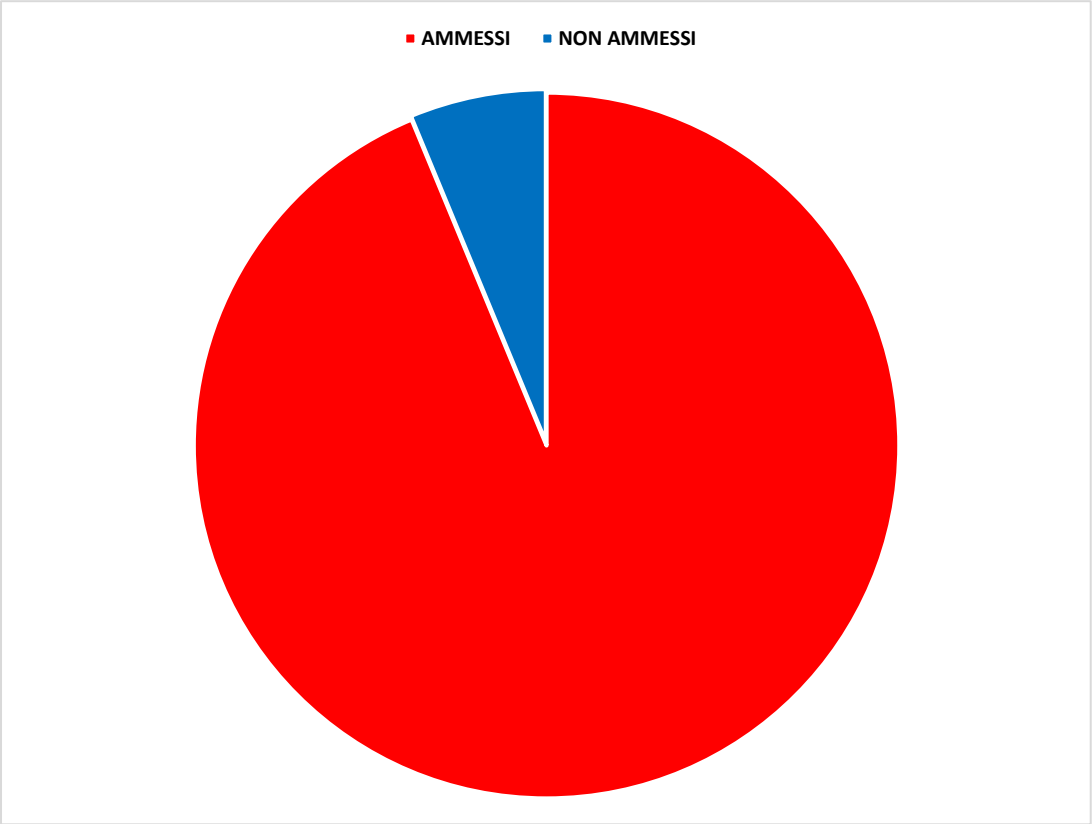

ESITO POSITIVO SCRUTINI SETTEMBRE 2019

CLASSI	ESAMINATI	AMMESSI	PERCENTUALE
PRIME	46	42	91%
SECONDE	47	43	91%
TERZE	58	56	97%
QUARTE	25	24	96%
TOTALE	176	165	94%

AMMESSI	94%
NON AMMESSI	6%